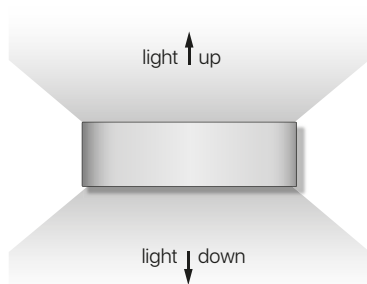

demon-3

ficha técnica

datasheet

ref. 5551836

Nombre / Name	Demon-3
Referencia / Reference	5551836
Materiales / Materials	Aluminio / Aluminium
Difusor / Diffuser	Cristal / Glass
Potencia / Power	2x9W
Temperatura de color / Color temperature	4000K
Flujo luminoso / Luminous flux	1100lm
Ángulo de apertura / Beam angle	120°
IP	54
IK	06
F.P.	>0.5
UGR	<16
IRC	>80
Chip	OSRAM
Driver	Eaglerise
Vida media (duración) / Average life	25.000h
Clase energética / Energy class	G
Aislamiento eléctrico / Electrical isolation	Clase I / Class I
Colores / Colors	Marrón / Brown
Medida exterior / Product size	300mm x 90mm x 28mm
Tª (ambiente/trabajo) / Tª (environment/work)	-20°C ~ 50°C
Input	AC220 ~ 240V
Output	DC28-42V 400mA
Frecuencia / Frequency	50/60Hz
Peso / Weight	0,910 kg
Certificados / Certificates	CE + RoHS
Garantía / Warranty	2 años / 2 years