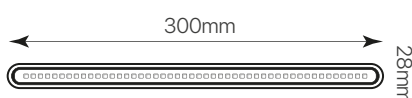

demon-3

ficha técnica

datasheet

ref. 5551836

Nombre / Name	Demon-3
Referencia / Reference	5551836
Materiales / Materials	Aluminio / Aluminium
Difusor / Diffuser	Cristal / Glass
Potencia / Power	2x9W
Temperatura de color / Color temperature	4000K
Flujo luminoso / Luminous flux	1100lm
Ángulo de apertura / Beam angle	120°
IP	54
IK	06
F.P.	>0.5
UGR	<16
IRC	>80
Chip	OSRAM
Driver	Eaglerise
Vida media (duración) / Average life	25.000h
Clase energética / Energy class	G
Aislamiento eléctrico / Electrical isolation	Clase I / Class I
Colores / Colors	Marrón / Brown
Medida exterior / Product size	300mm x 90mm x 28mm
Tª (ambiente/trabajo) / Tª (environment/work)	-20°C ~ 50°C
Input	AC220 ~ 240V
Output	DC28-42V 400mA
Frecuencia / Frequency	50/60Hz
Peso / Weight	0,910 kg
Certificados / Certificates	CE + RoHS
Garantía / Warranty	2 años / 2 years